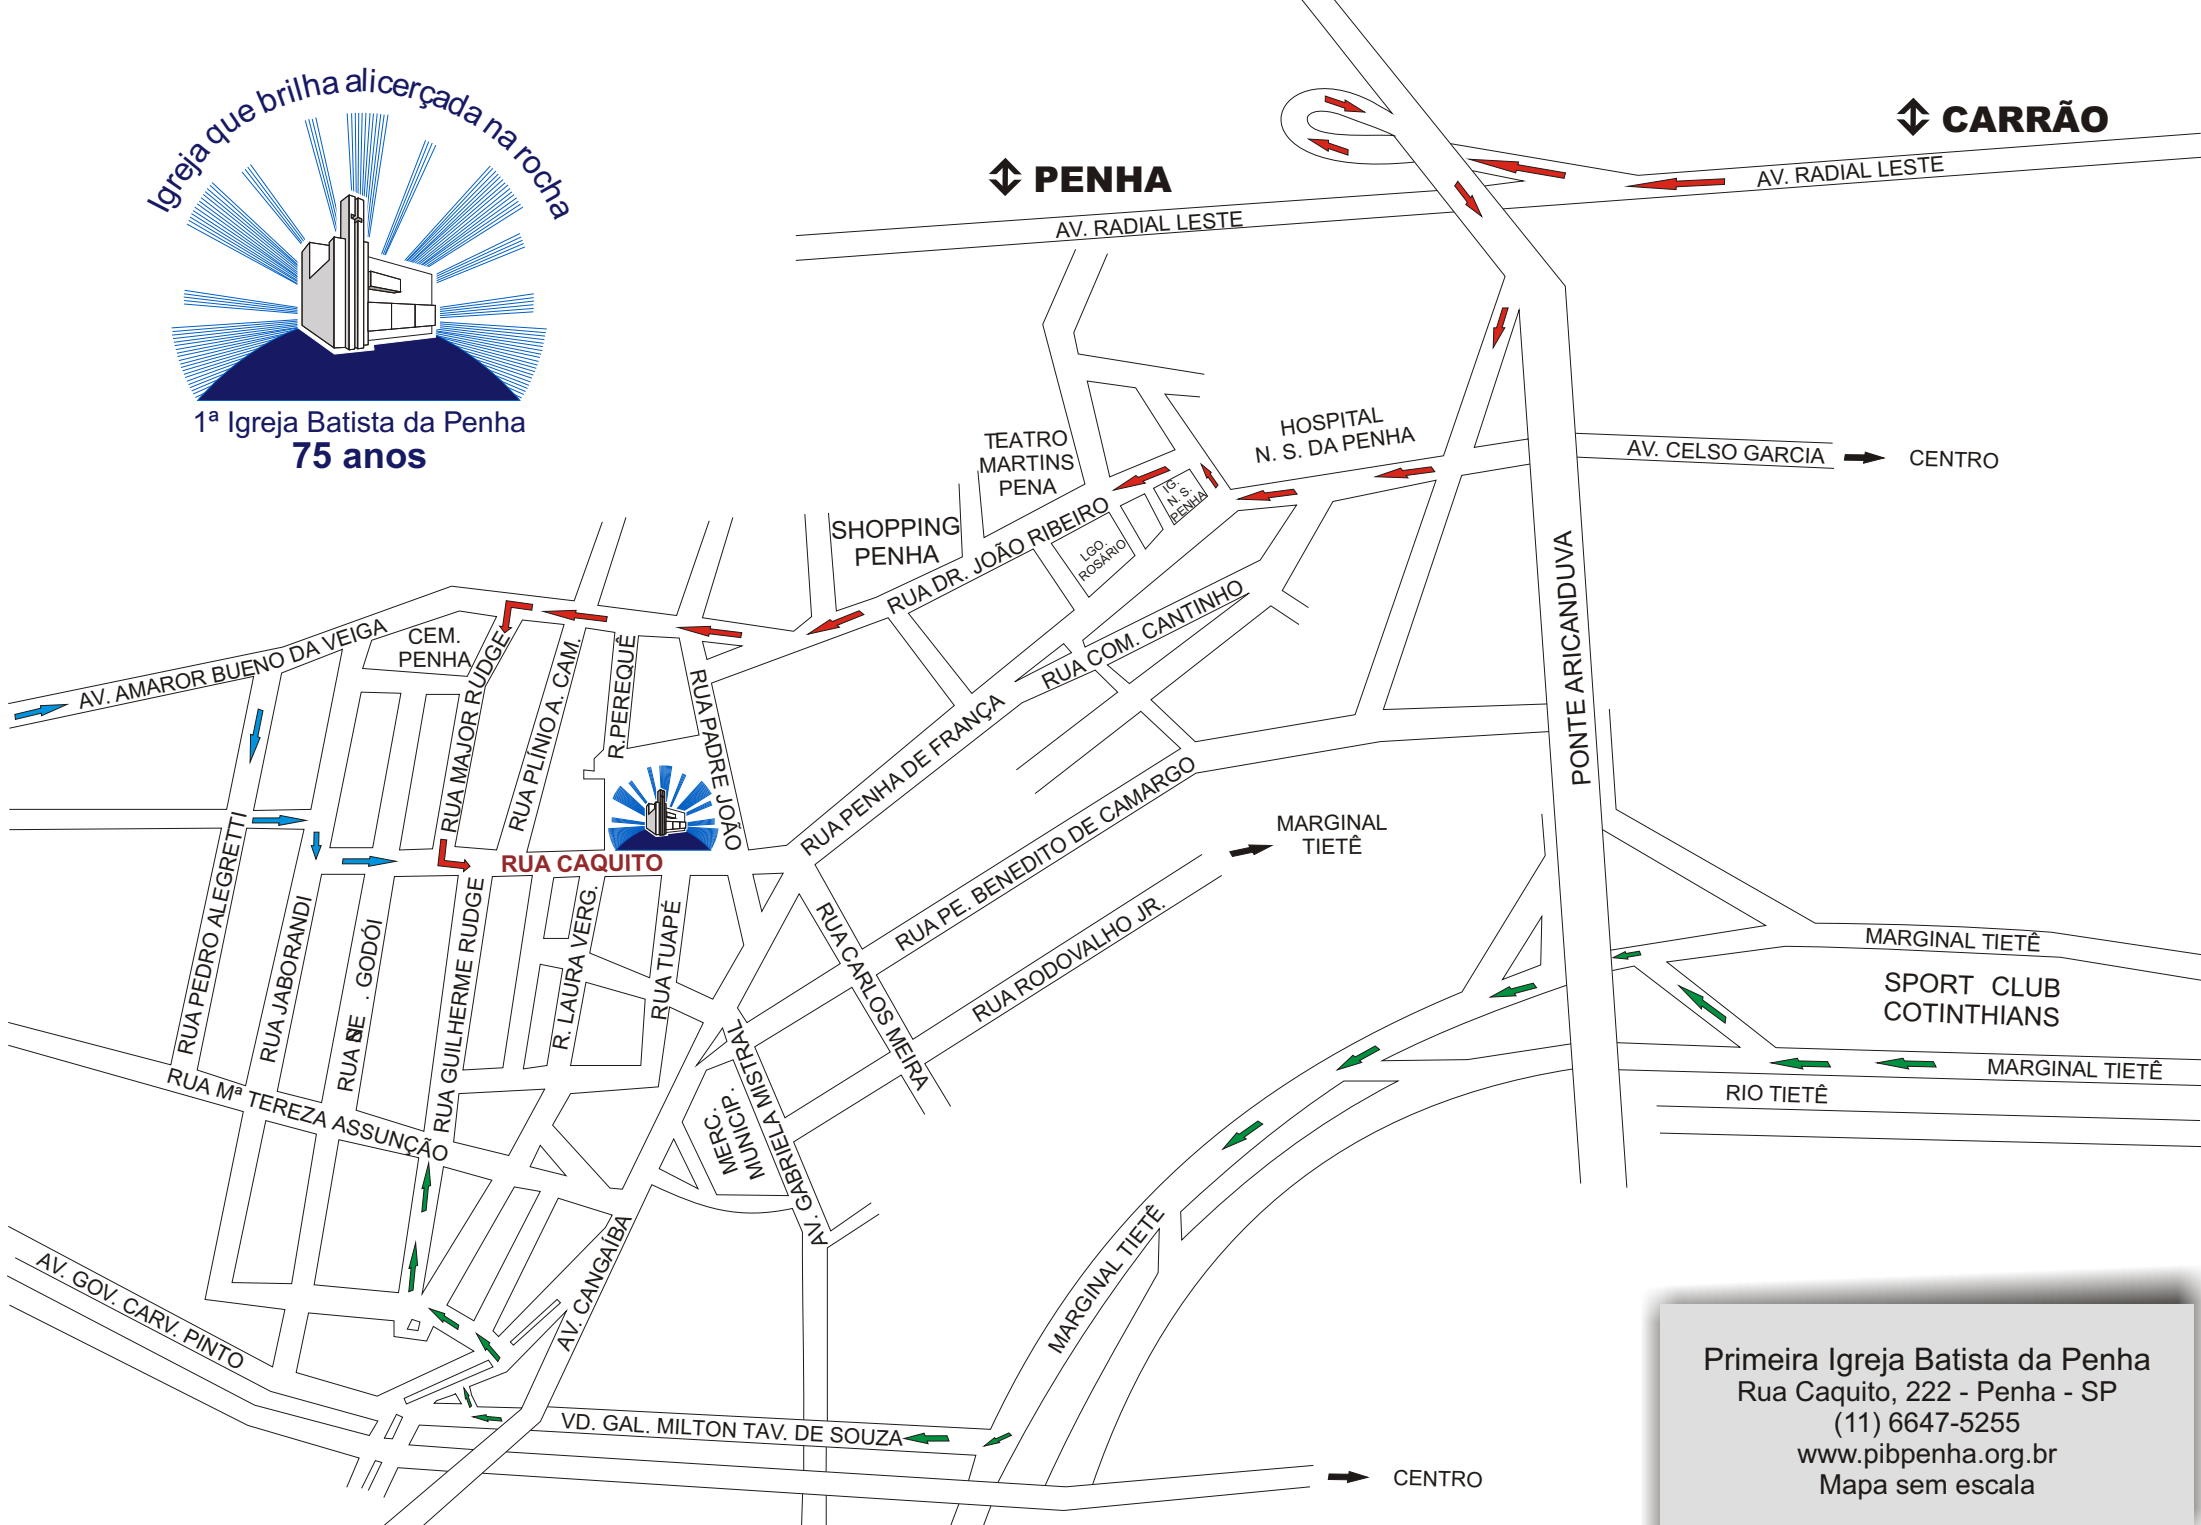

Igreja que brilha alicerçada na rocha

1ª Igreja Batista da Penha
75 anos

Primeira Igreja Batista da Penha
Rua Caquito, 222 - Penha - SP
(11) 6647-5255
www.pibpenha.org.br
Mapa sem escala